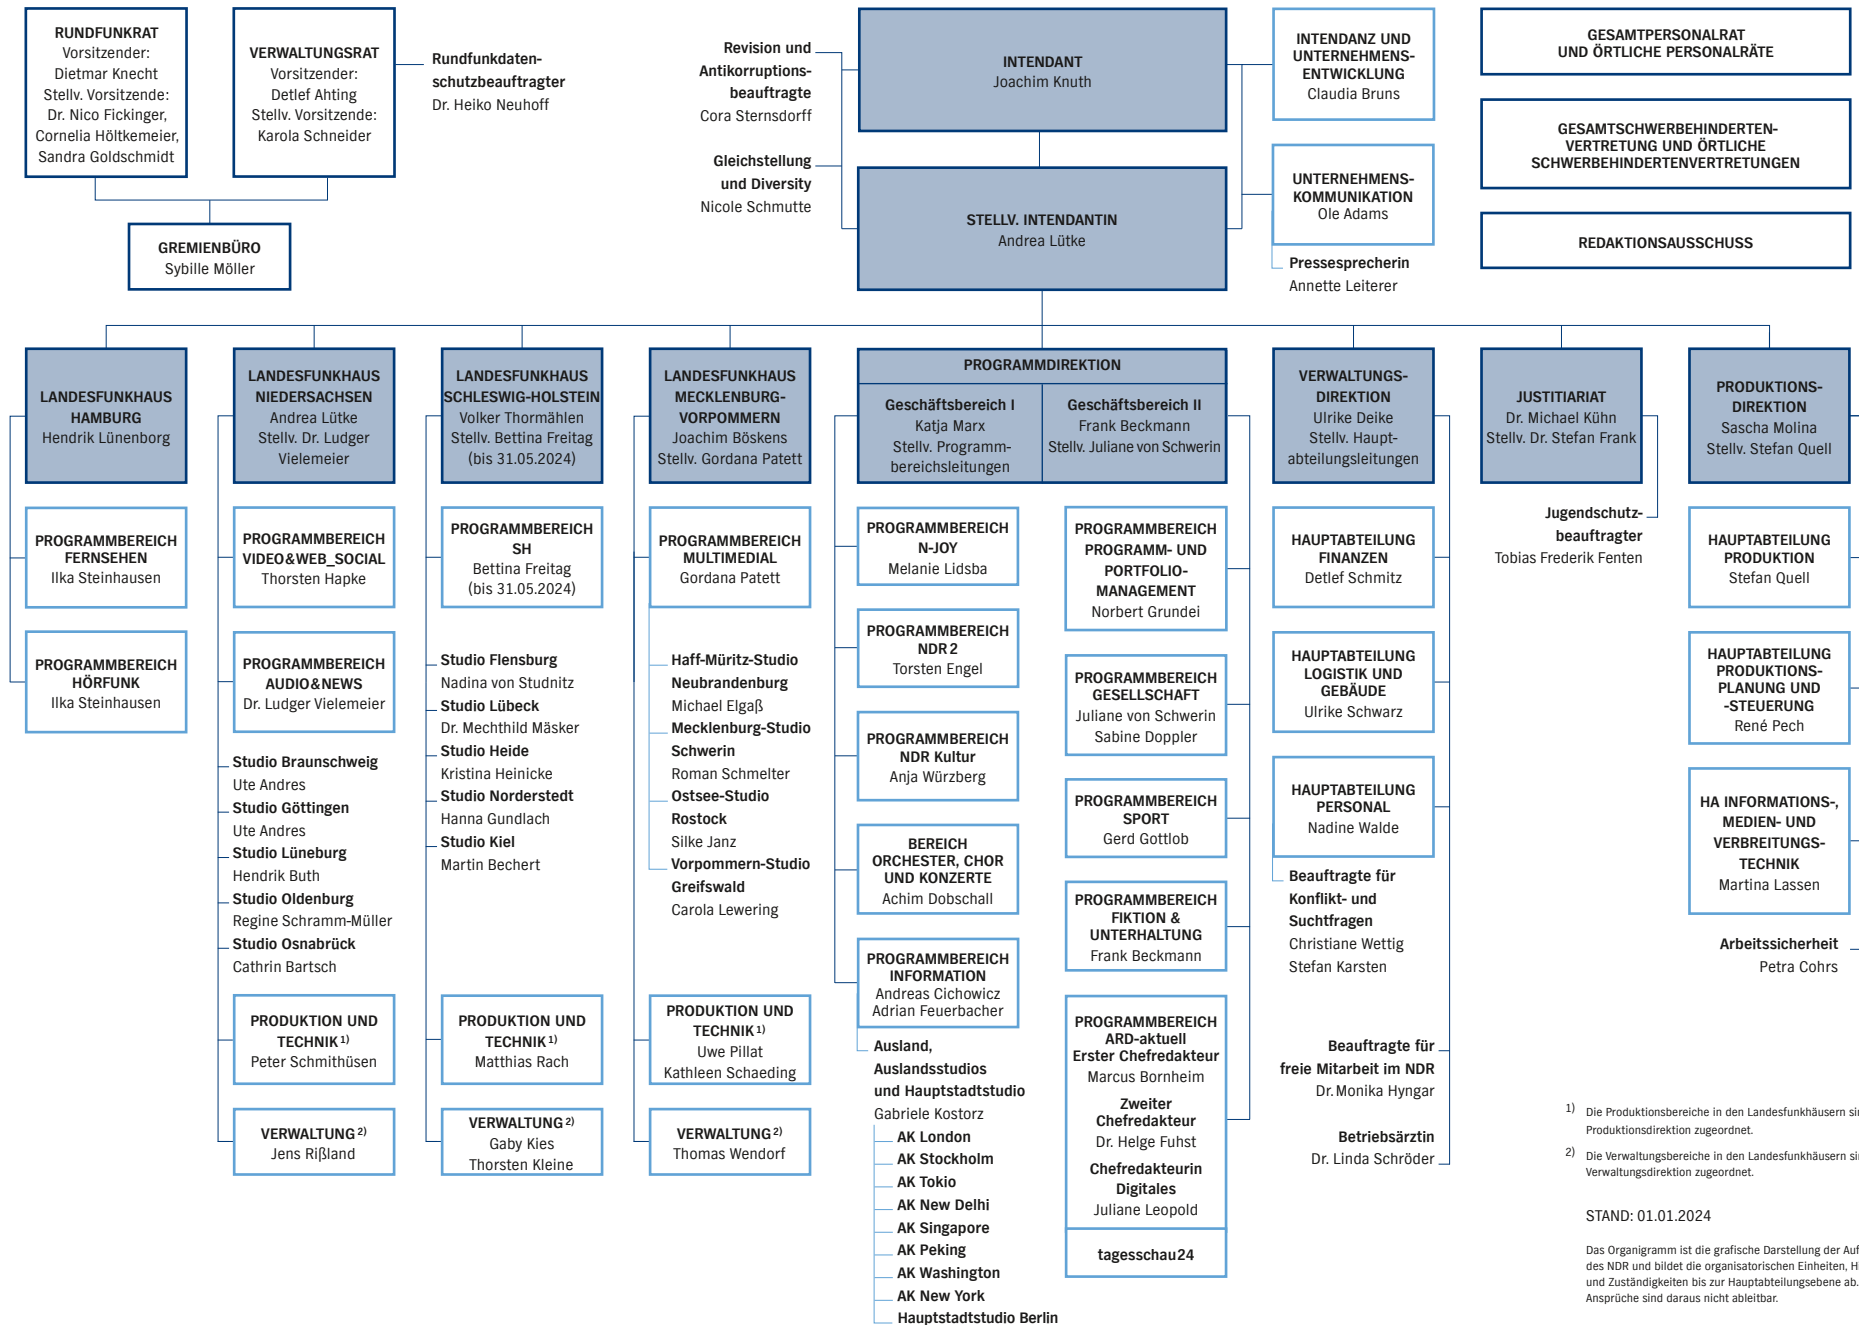

ORGANIGRAMM

1) Die Produktionsbereiche in den Landesfunkhäusern sind fachlich der Produktionsdirektion zugeordnet.
2) Die Verwaltungsbereiche in den Landesfunkhäusern sind fachlich der Verwaltungsdirektion zugeordnet.

STAND: 01.01.2024

Bearbeitet vom Personalcontrolling des NDR